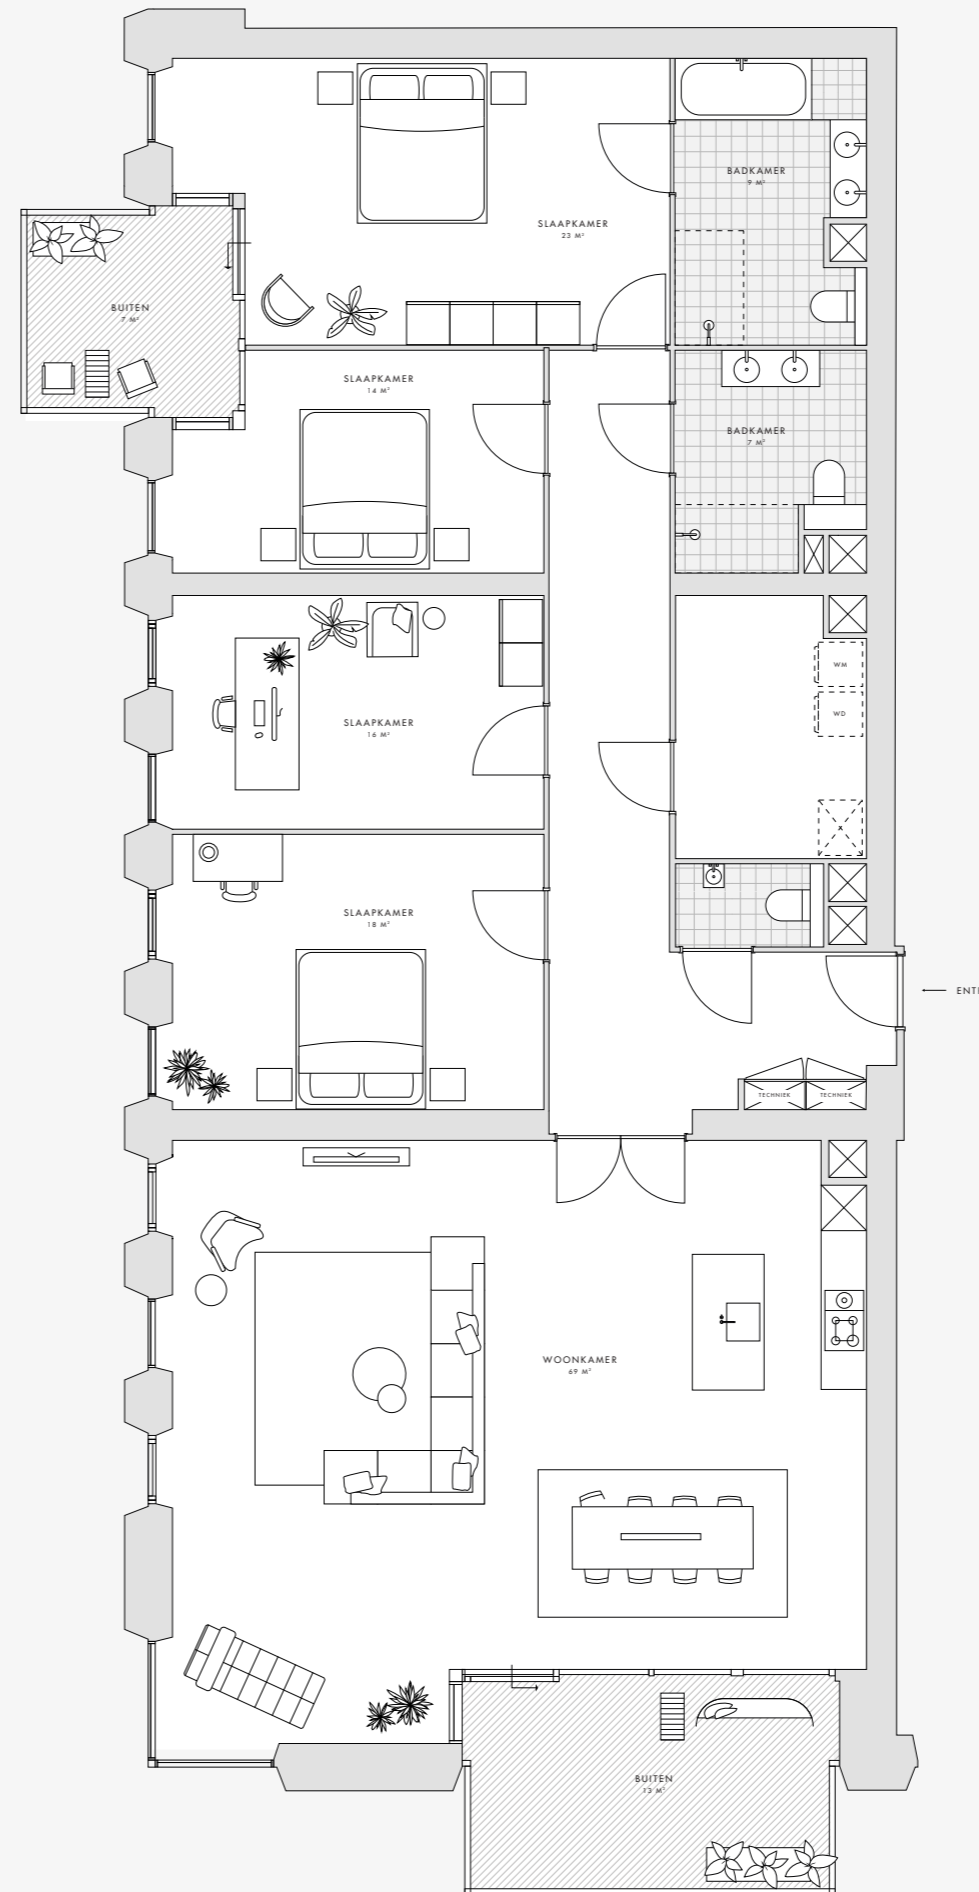

DE ZALMHAVEN I

5-kamerappartement

Totaal Woonoppervlakte: ca. 197 m²

Woonkamer: 69 m²

Slaapkamer 1: 23 m²

Slaapkamer 2: 14 m²

Slaapkamer 3: 16 m²

Slaapkamer 4: 18 m²

SPECIFICATIES

5-kamerappartement

4 slaapkamers

Woonoppervlakte van 197 m²

Balkon van 13 m² en balkon van 7 m² met zicht op de skyline / city of de Maas / Wilhelminapier

Volledig uitgeruste keuken met eiland

Badkamer en suite met ligbad, inloopdouche, dubbele wastafel en toilet

Tweede badkamer ensuite met inloopdouche, dubbele wastafel en toilet

Separaat toilet

Berging

VERDIEPINGEN

26, 27, 36-39, 47, 48, 50

DeZalmhaven.com