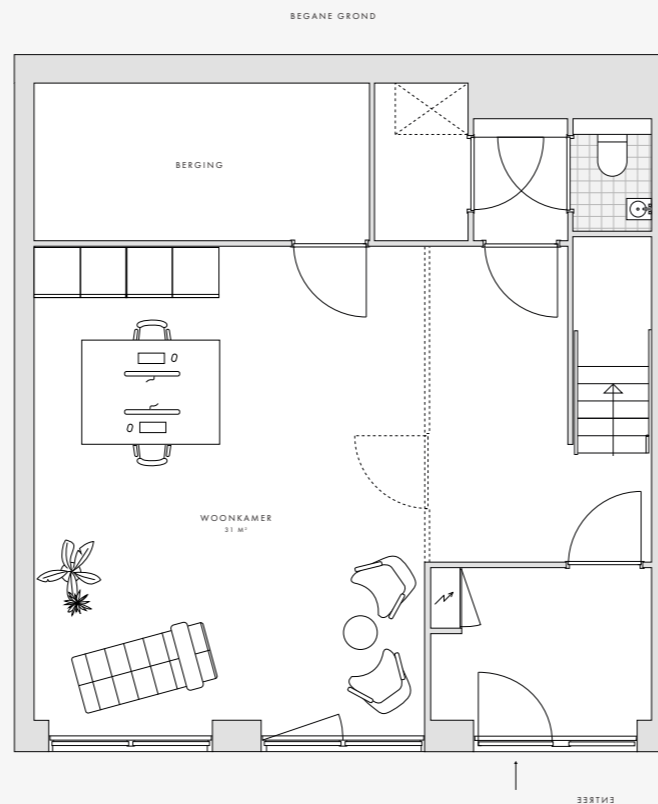

DE ZALMHAVEN HERENHUIZEN

B4 - HHB4HL

Totaal woonoppervlakte: ca. 212 m²

Woonkamer: 60 m²

Slaapkamer 1: 25 m²

Slaapkamer 2: 12 m²

Slaapkamer 3: 12 m²

Woonkamer begane grond: 31 m²

SPECIFICATIES

5-kamer herenhuis over vier woonlagen

2 slaapkamers

Woonoppervlakte van 212 m²

Voordeur aan de Houllaan

Privé dakterras

Volledig uitgeruste keuken

Badkamer met ligbad, inloopdouche en dubbele wastafel

Twee separate toiletten

Twee bergingen

VERDIEPINGEN

Begane grond t/m 3e verdieping

GEDEMPTE ZALMHAVEN

HOUTLAAN