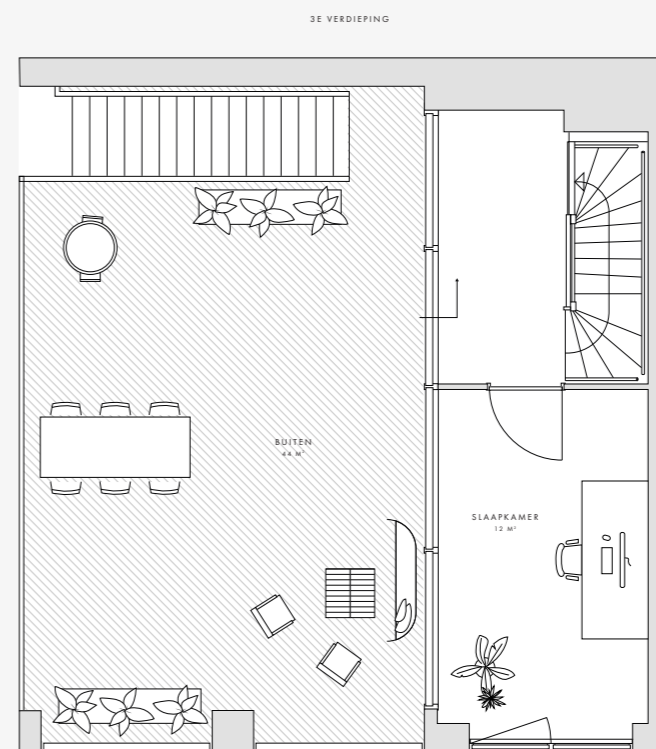

DE ZALMHAVEN HERENHUIZEN

B4 - HHB4HL

Totaal woonoppervlakte: ca. 212 m²

Woonkamer: 60 m²

Slaapkamer 1: 25 m²

Slaapkamer 2: 12 m²

Slaapkamer 3: 12 m²

Woonkamer begane grond: 31 m²

SPECIFICATIES

5-kamer herenhuis over vier woonlagen

2 slaapkamers

Woonoppervlakte van 212 m²

Voordeur aan de Houllaan

Privé dakterras

Volledig uitgeruste keuken

Badkamer met ligbad, inloopdouche en dubbele wastafel

Twee separate toiletten

Twee bergingen

VERDIEPINGEN

Begane grond t/m 3e verdieping

GEDEMPTE ZALMHAVEN

HOUTLAAN