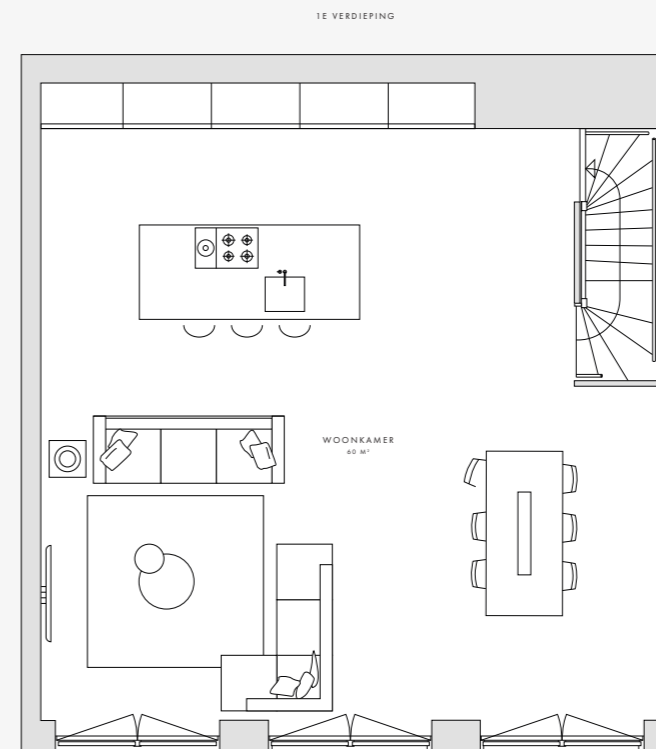

DE ZALMHAVEN HERENHUIZEN

B4 - HHB4HL

Totaal woonoppervlakte: ca. 212 m²

Woonkamer: 60 m²

Slaapkamer 1: 25 m²

Slaapkamer 2: 12 m²

Slaapkamer 3: 12 m²

Woonkamer begane grond: 31 m²

SPECIFICATIES

5-kamer herenhuis over vier woonlagen

2 slaapkamers

Woonoppervlakte van 212 m²

Voordeur aan de Houllaan

Privé dakterras

Volledig uitgeruste keuken

Badkamer met ligbad, inloopdouche en dubbele wastafel

Twee separate toiletten

Twee bergingen

VERDIEPINGEN

Begane grond t/m 3e verdieping

GEDEMPTE ZALMHAVEN

HOUTLAAN