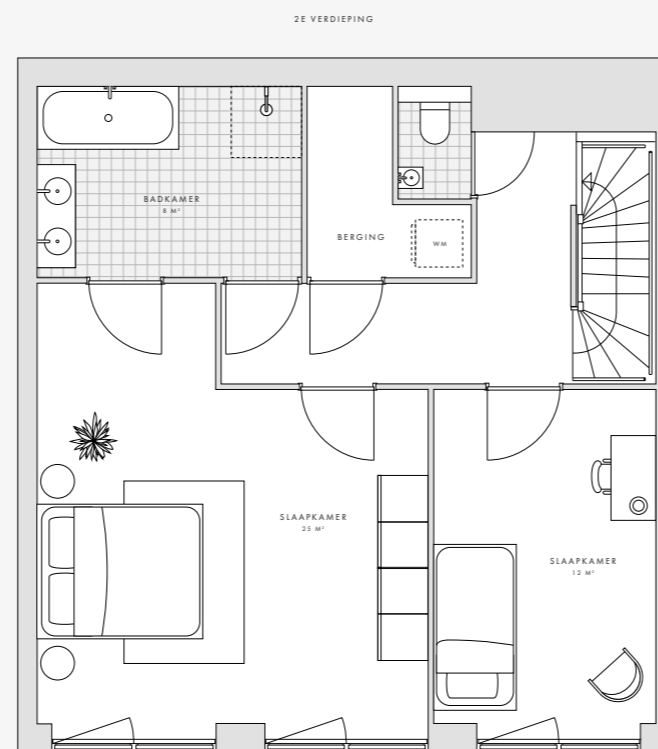

DE ZALMHAVEN HERENHUIZEN

B4 - HHB4HL

Totaal woonoppervlakte: ca. 212 m²

Woonkamer: 60 m²

Slaapkamer 1: 25 m²

Slaapkamer 2: 12 m²

Slaapkamer 3: 12 m²

Woonkamer begane grond: 31 m²

SPECIFICATIES

5-kamer herenhuis over vier woonlagen

2 slaapkamers

Woonoppervlakte van 212 m²

Voordeur aan de Houllaan

Privé dakterras

Volledig uitgeruste keuken

Badkamer met ligbad, inloopdouche en dubbele wastafel

Twee separate toiletten

Twee bergingen

VERDIEPINGEN

Begane grond t/m 3e verdieping

GEDEMPTE ZALMHAVEN

HOUTLAAN