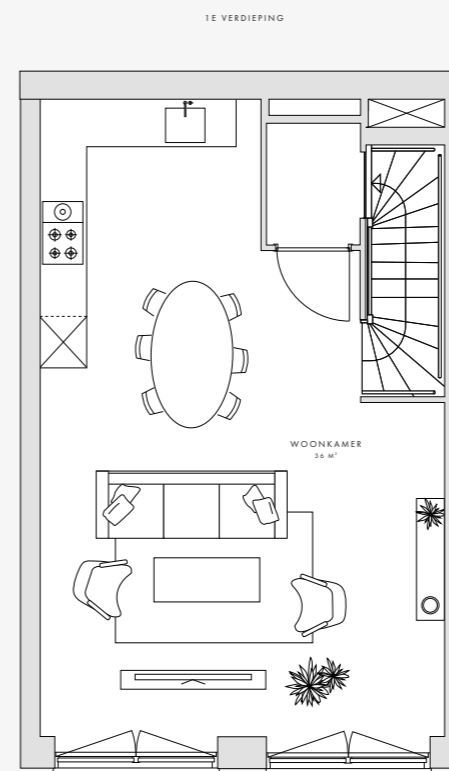

DE ZALMHAVEN HERENHUIZEN

B2 - HHB2HL

Totaal woonoppervlakte: ca. 174 m²

Woonkamer: 36 m²

Slaapkamer 1: 16 m²

Slaapkamer 2: 10 m²

Slaapkamer 3: 25 m²

Woonkamer begane grond: 23 m²

SPECIFICATIES

5-kamer herenhuis over vijf woonlagen

3 slaapkamers

Woonoppervlakte van 174 m²

Voordeur aan de Houtlaan

Privé dakterras

Volledig uitgeruste keuken

Badkamer met ligbad, inloopdouche, dubbele wastafel en toilet

Twee separate toiletten

Twee bergingen

VERDIEPINGEN

Begane grond t/m 4e verdieping

GEDEMPTE ZALMHAVEN

HOUTLAAN