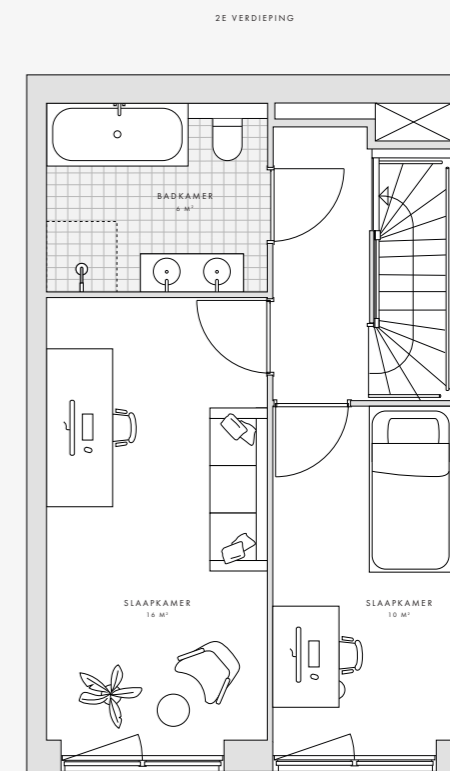

DE ZALMHAVEN HERENHUIZEN

B2 - HHB2HL

Totaal woonoppervlakte: ca. 174 m²

Woonkamer: 36 m²

Slaapkamer 1: 16 m²

Slaapkamer 2: 10 m²

Slaapkamer 3: 25 m²

Woonkamer begane grond: 23 m²

SPECIFICATIES

5-kamer herenhuis over vijf woonlagen

3 slaapkamers

Woonoppervlakte van 174 m²

Voordeur aan de Houtlaan

Privé dakterras

Volledig uitgeruste keuken

Badkamer met ligbad, inloopdouche, dubbele wastafel en toilet

Twee separate toiletten

Twee bergingen

VERDIEPINGEN

Begane grond t/m 4e verdieping

GEDEMPTE ZALMHAVEN

HOUTLAAN