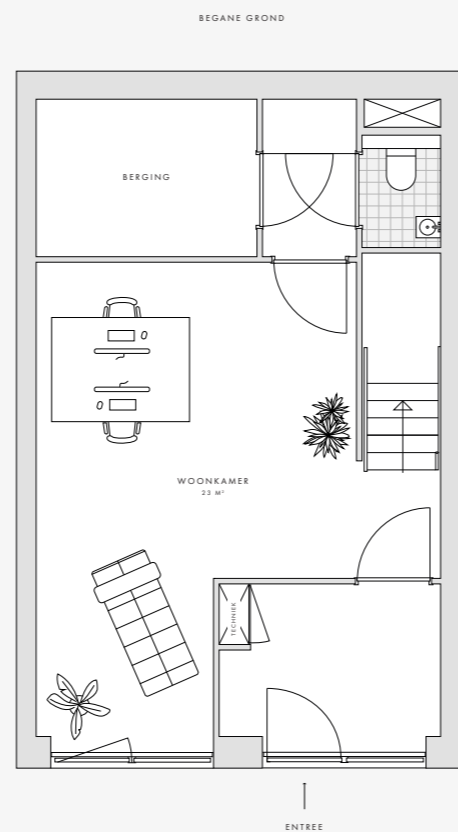

DE ZALMHAVEN HERENHUIZEN

B2 - HHB2HL

Totaal woonoppervlakte: ca. 174 m²

Woonkamer: 36 m²

Slaapkamer 1: 16 m²

Slaapkamer 2: 10 m²

Slaapkamer 3: 25 m²

Woonkamer begane grond: 23 m²

SPECIFICATIES

5-kamer herenhuis over vijf woonlagen

3 slaapkamers

Woonoppervlakte van 174 m²

Voordeur aan de Houtlaan

Privé dakterras

Volledig uitgeruste keuken

Badkamer met ligbad, inloopdouche, dubbele wastafel en toilet

Twee separate toiletten

Twee bergingen

VERDIEPINGEN

Begane grond t/m 4e verdieping

GEDEMPTE ZALMHAVEN

HOUTLAAN