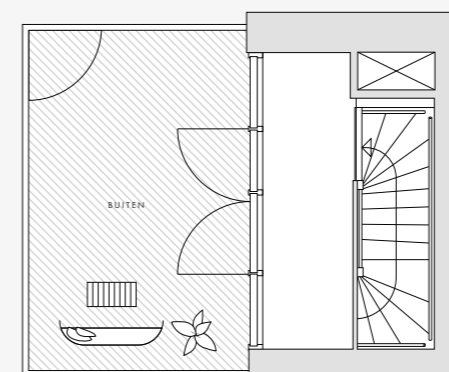

SPECIFICATIES

5-kamer herenhuis over vijf woonlagen

3 slaapkamers

Woonoppervlakte van 174 m²

Voordeur aan de Houtlaan

Privé dakterras

Volledig uitgeruste keuken

Badkamer met ligbad, inloopdouche, dubbele wastafel en toilet

Twee separate toiletten

Twee bergingen

VERDIEPINGEN

Begane grond t/m 4e verdieping

GEDEMPTE ZALMHAVEN

HOUTLAAN