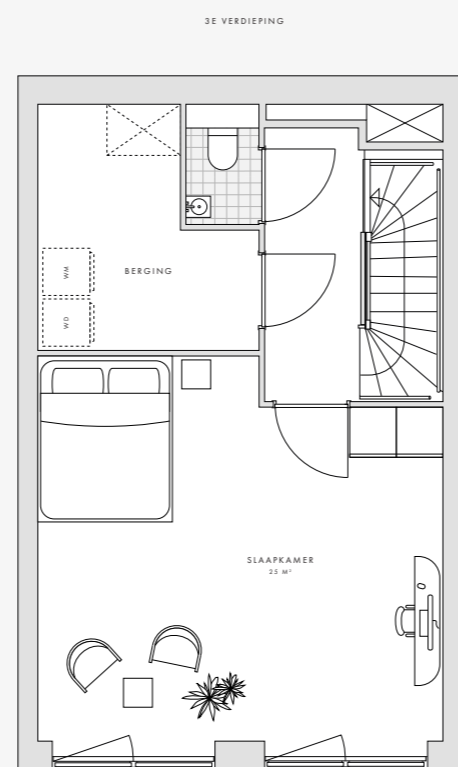

DE ZALMHAVEN HERENHUIZEN

B2 - HHB2HL

Totaal woonoppervlakte: ca. 174 m²

Woonkamer: 36 m²

Slaapkamer 1: 16 m²

Slaapkamer 2: 10 m²

Slaapkamer 3: 25 m²

Woonkamer begane grond: 23 m²

SPECIFICATIES

5-kamer herenhuis over vijf woonlagen

3 slaapkamers

Woonoppervlakte van 174 m²

Voordeur aan de Houtlaan

Privé dakterras

Volledig uitgeruste keuken

Badkamer met ligbad, inloopdouche, dubbele wastafel en toilet

Twee separate toiletten

Twee bergingen

VERDIEPINGEN

Begane grond t/m 4e verdieping

GEDEMPTE ZALMHAVEN

HOUTLAAN